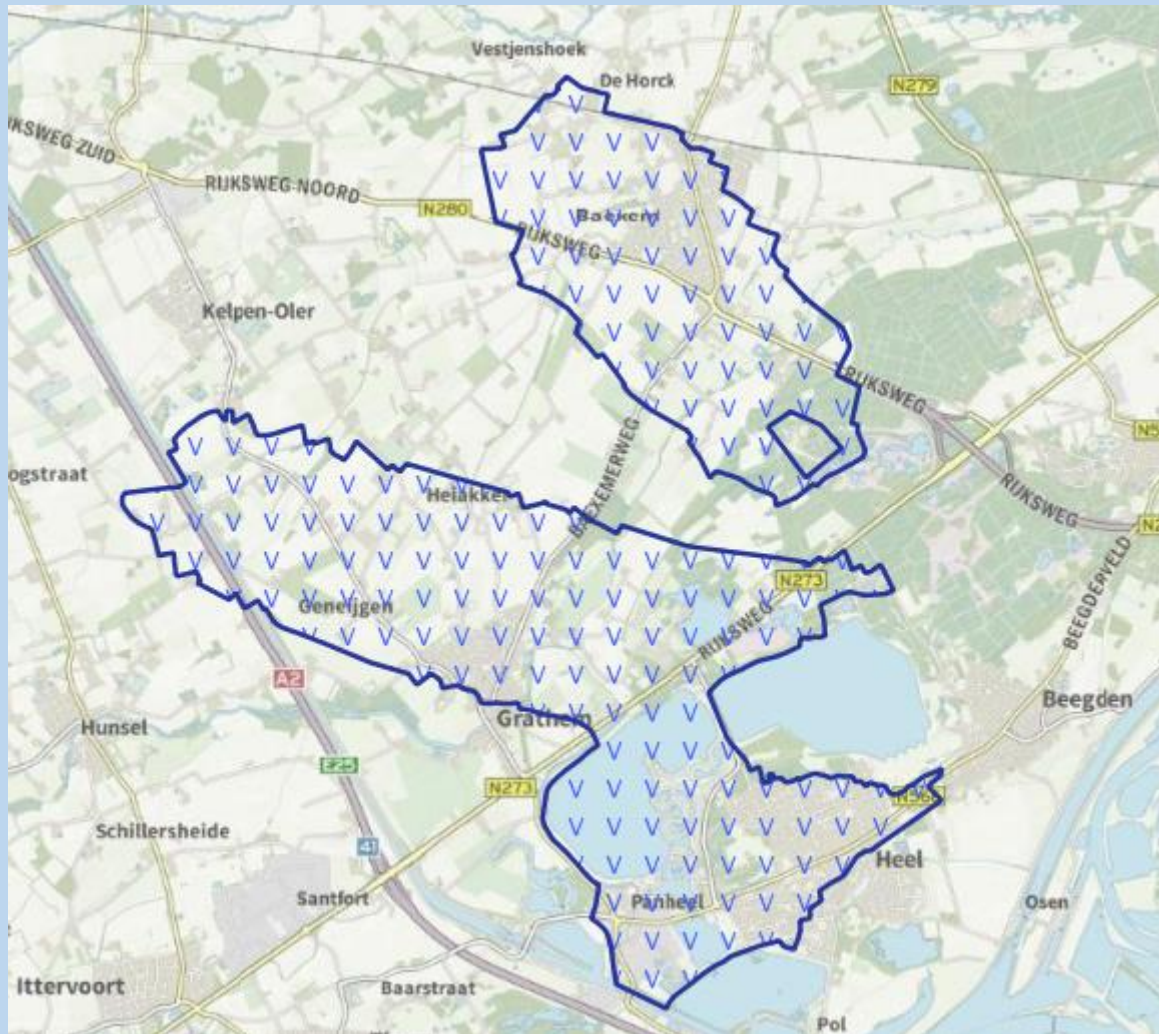

Grondwaterbeschermingsgebieden in Limburg

Mook

Bergen

Breehei

Grubbenvorst

Beegden - Heel

Zuid-Limburg