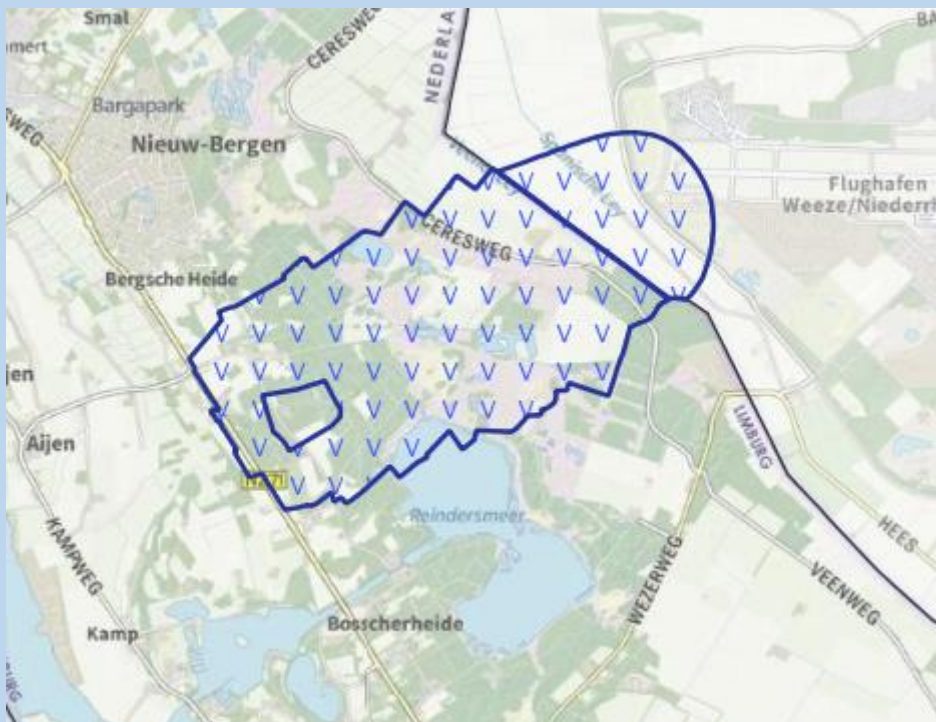

Grondwaterbeschermingsgebieden in Limburg

Mook

Bergen

Breehei

Grubbenvorst

Beegden - Heel

Zuid-Limburg